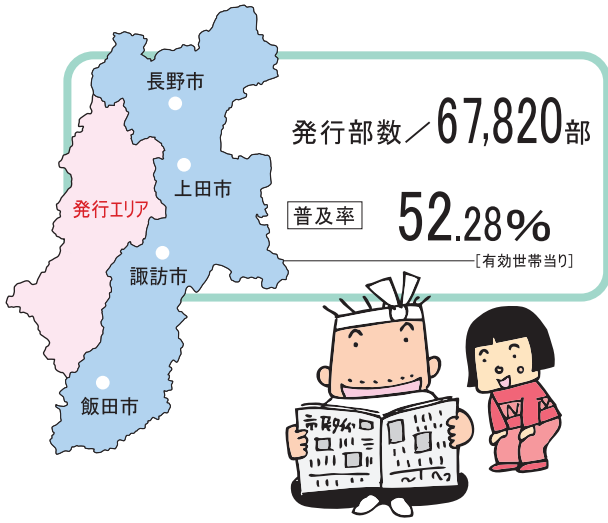

# 抜群の注目率

1日約25万人の目にふれています。

群を抜く購読率 —— きらめく21世紀、17市町村が発行エリアです。

(平成24年3月現在)