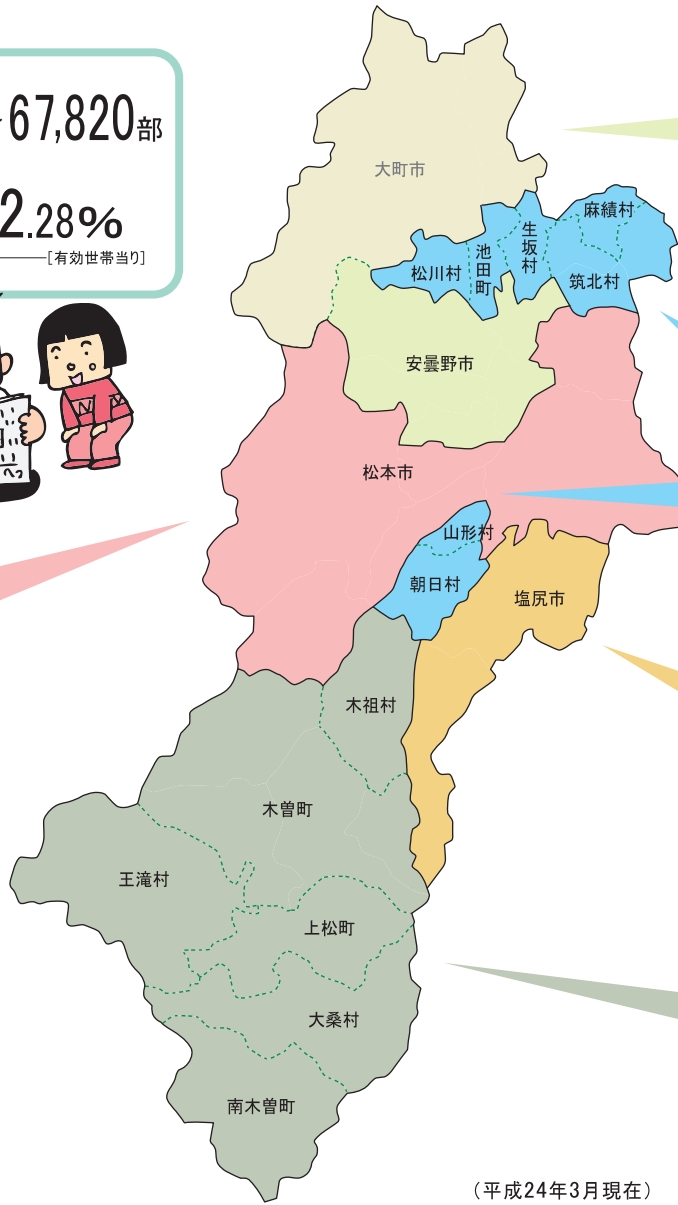

# 抜群の注目率

1日約25万人の目にふれています。

群を抜く購読率 —— きらめく21世紀、17市町村が発行エリアです。

(平成24年3月現在)